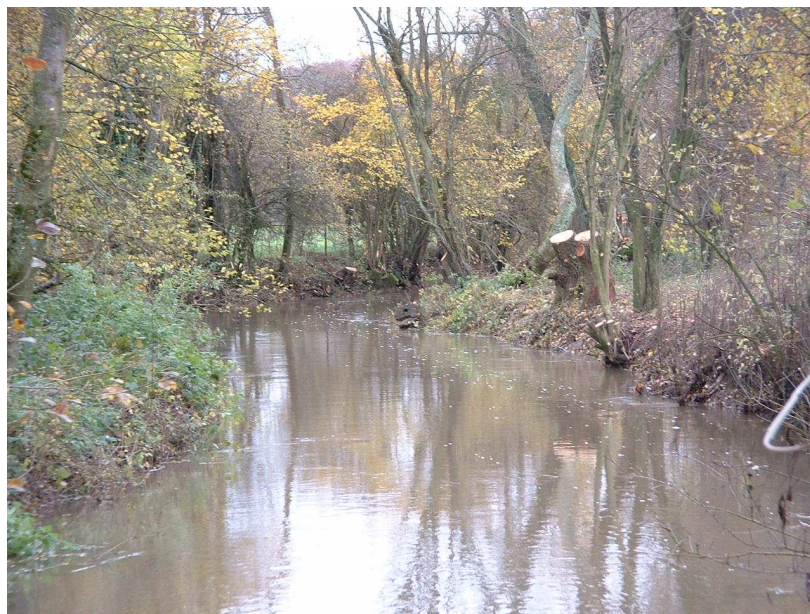

**ASA DE LA VALLEE DE L'AIRE
INTERVENTION 2006**

Bras de Grandpré

Coupe sélective ponctuelle

Après travaux de Novembre 2006

Grisard cassé entrave l'écoulement et favorise l'envasement

Après travaux de novembre 2006 vue en novembre 2007

Saule vieillissant à recéper

Coupe des vieux saule en novembre 2006

Vue en novembre 2007