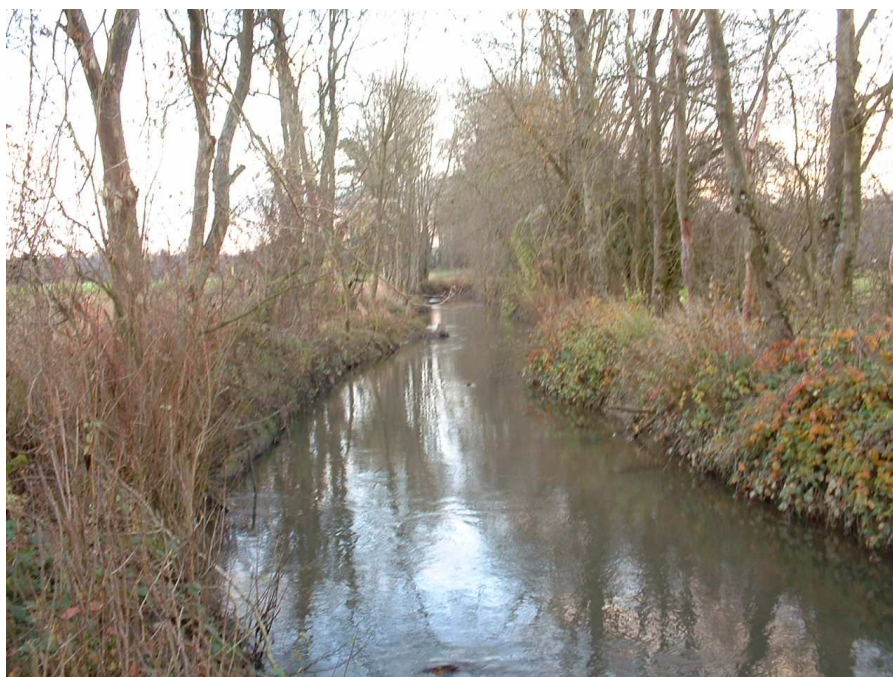

**ASA DE LA VALLEE DE L'AIRE
INTERVENTION 2006**

Bras de Grandpré

Coupe sélective ponctuelle

Après travaux de Novembre 2006

Grisard cassé entrave l'écoulement et favorise l'envasement

Après travaux de novembre 2006 vue en novembre 2007

Saule vieillissant à recéper

Coupe des vieux saule en novembre 2006

Vue en novembre 2007